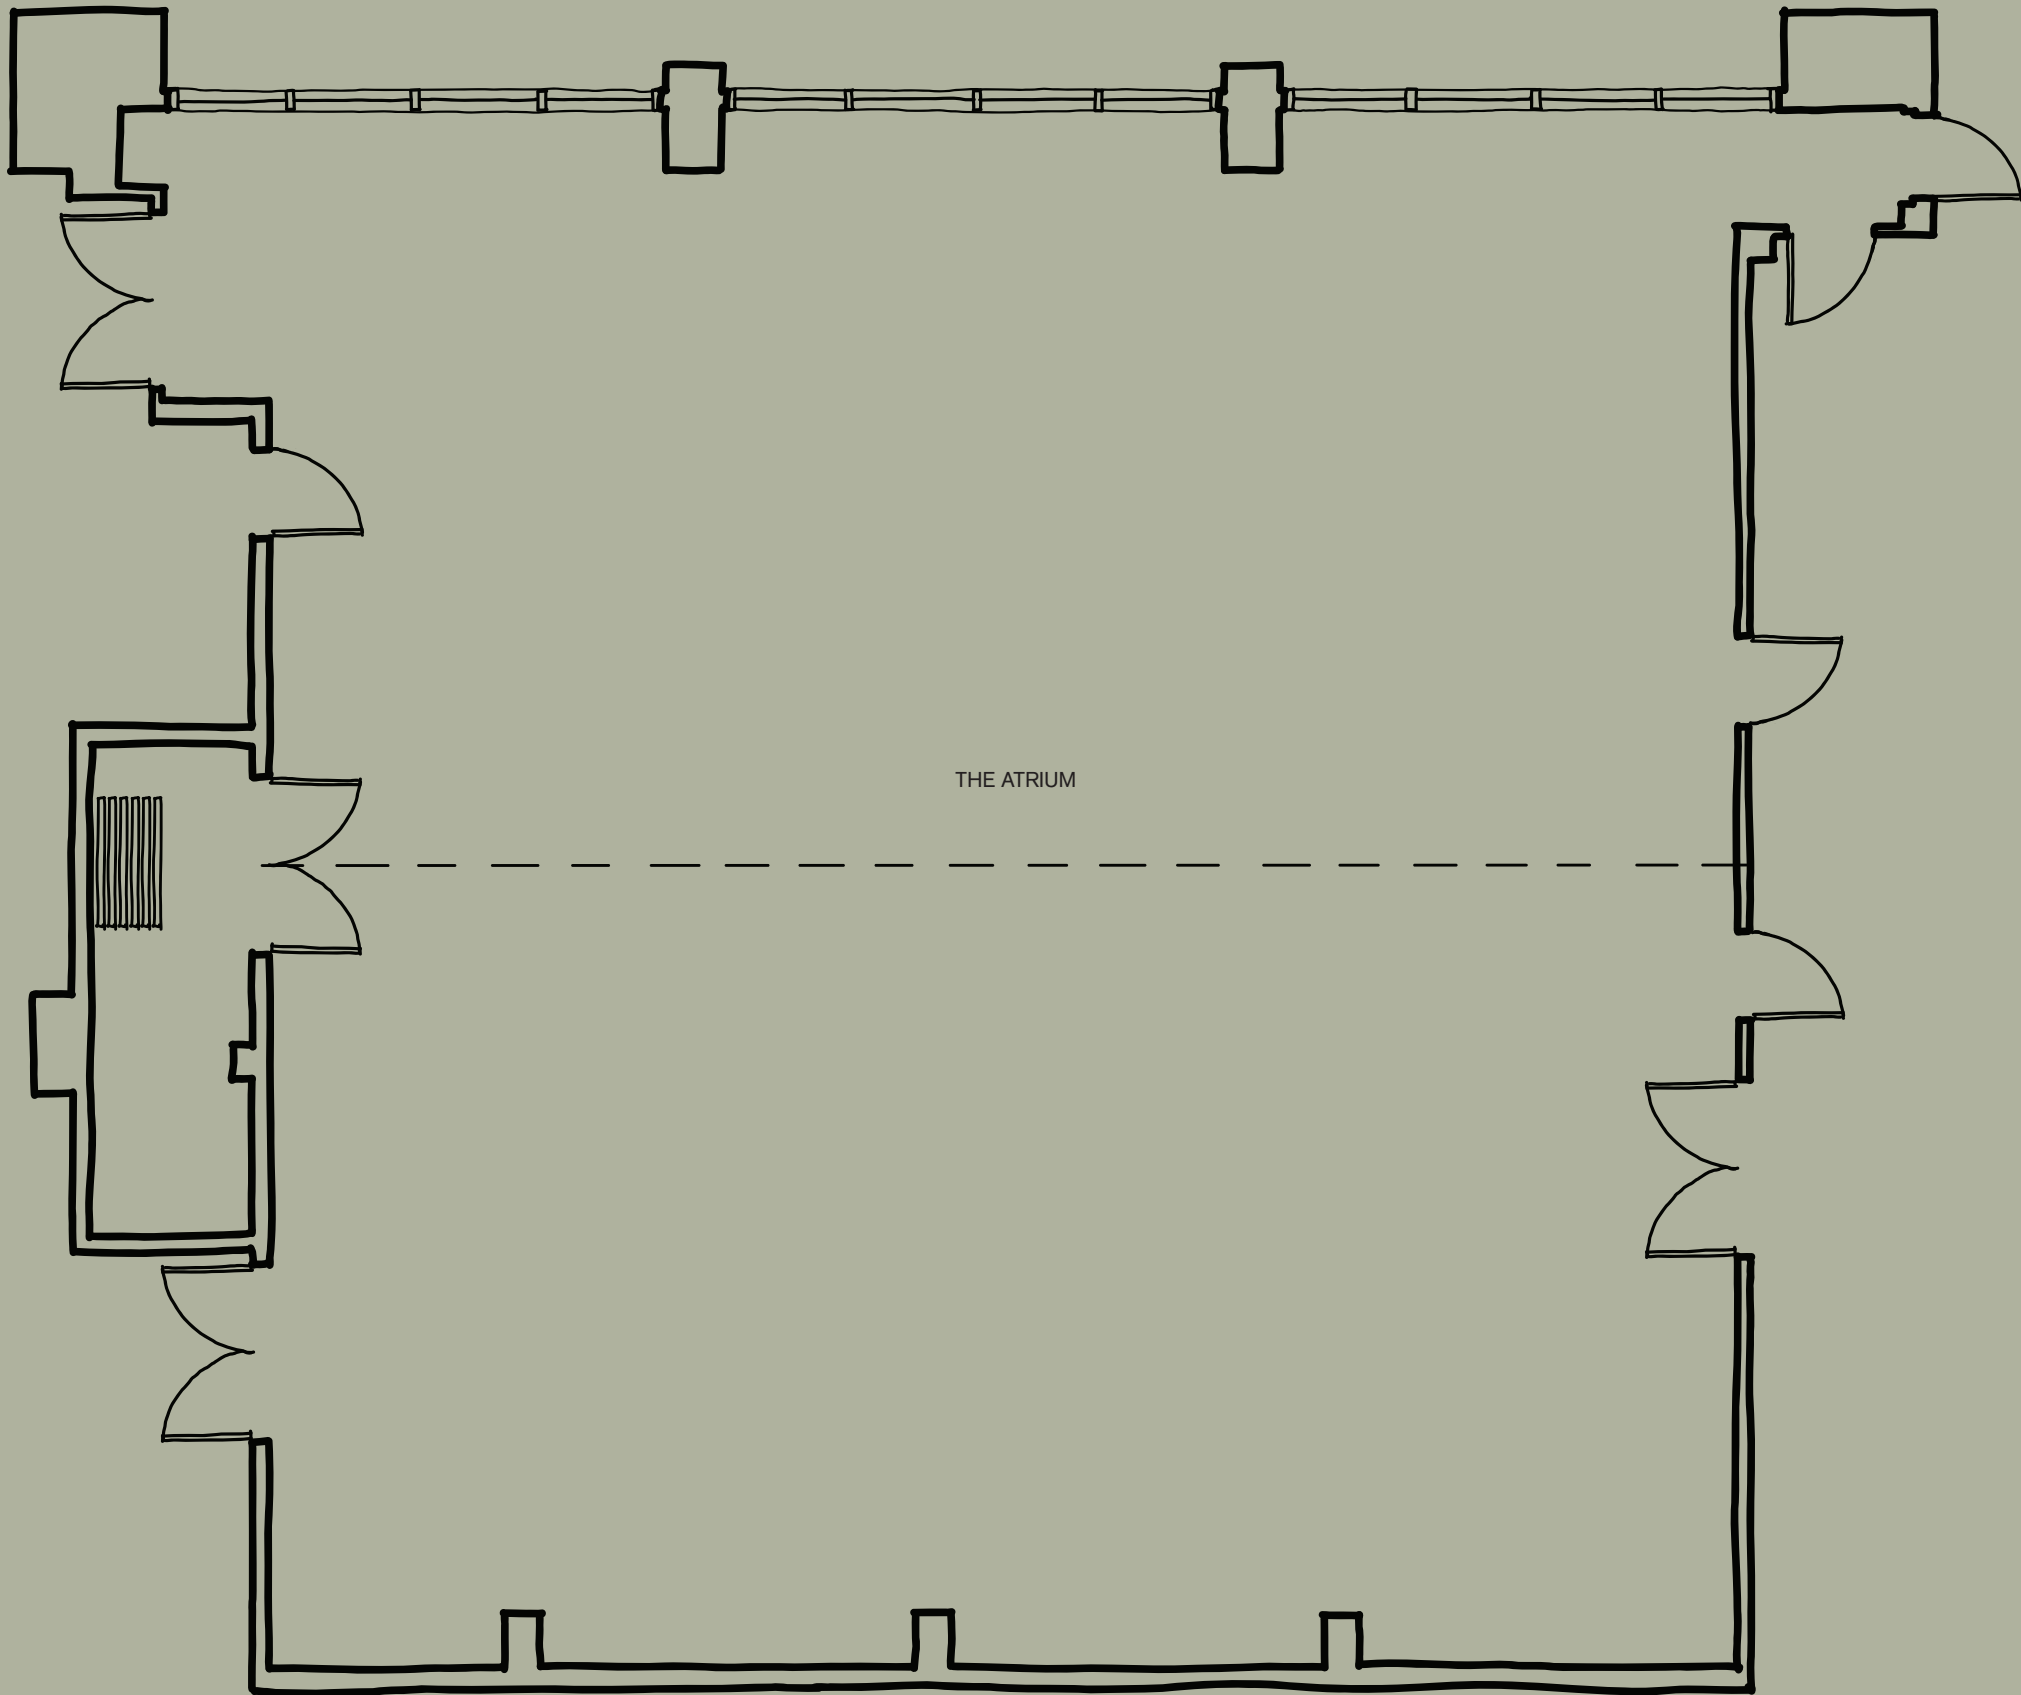

# Ace Hotel Brooklyn

**THE ATRIUM**  
2,650 sq. ft

**ACE HOTEL BROOKLYN**  
252 Schermerhorn Street  
Brooklyn, NY 11217

Email [sales.bk@acehotel.com](mailto:sales.bk@acehotel.com) for more information.

# Ace Hotel Brooklyn

**THE STUDIO**  
1,674 sq. ft.

**ACE HOTEL BROOKLYN**  
252 Schermerhorn Street  
Brooklyn, NY 11217

Email [sales.bk@acehotel.com](mailto:sales.bk@acehotel.com) for more information.

# Ace Hotel Brooklyn

**THE STOOP**  
1,930 sq. ft.

**ACE HOTEL BROOKLYN**  
252 Schermerhorn Street  
Brooklyn, NY 11217

Email [sales.bk@acehotel.com](mailto:sales.bk@acehotel.com) for more information.