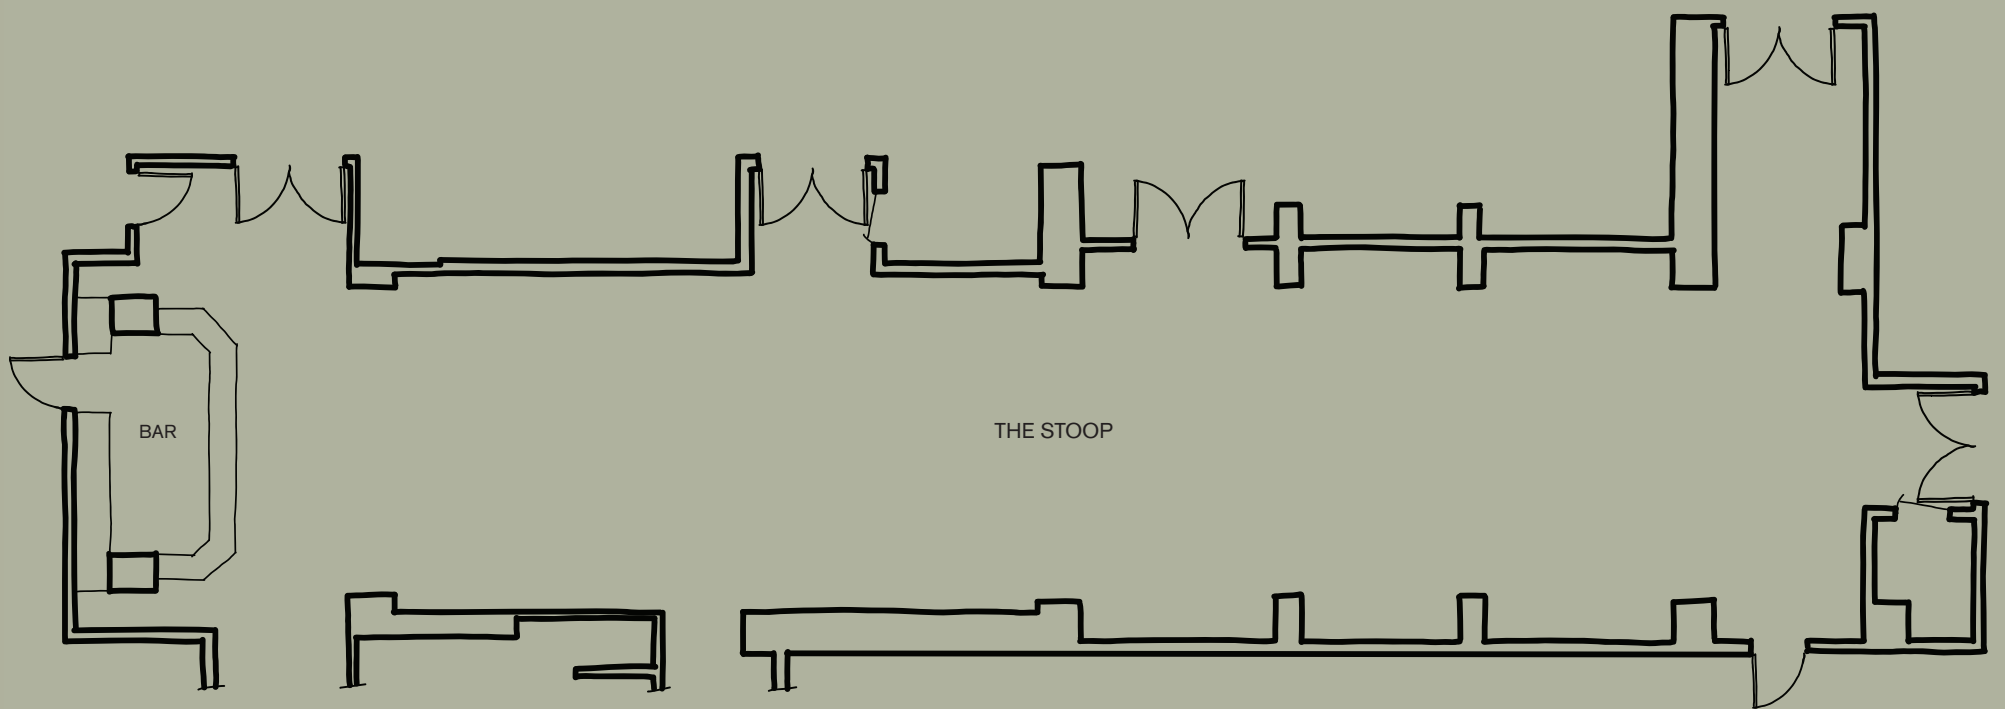

# Ace Hotel Brooklyn

**THE STUDIO**  
1,674 sq. ft.

**ACE HOTEL BROOKLYN**  
252 Schermerhorn Street  
Brooklyn, NY 11217

Email [sales.bk@acehotel.com](mailto:sales.bk@acehotel.com) for more information.

# Ace Hotel Brooklyn

**THE STOOP**  
1,930 sq. ft.

**ACE HOTEL BROOKLYN**  
252 Schermerhorn Street  
Brooklyn, NY 11217

Email [sales.bk@acehotel.com](mailto:sales.bk@acehotel.com) for more information.