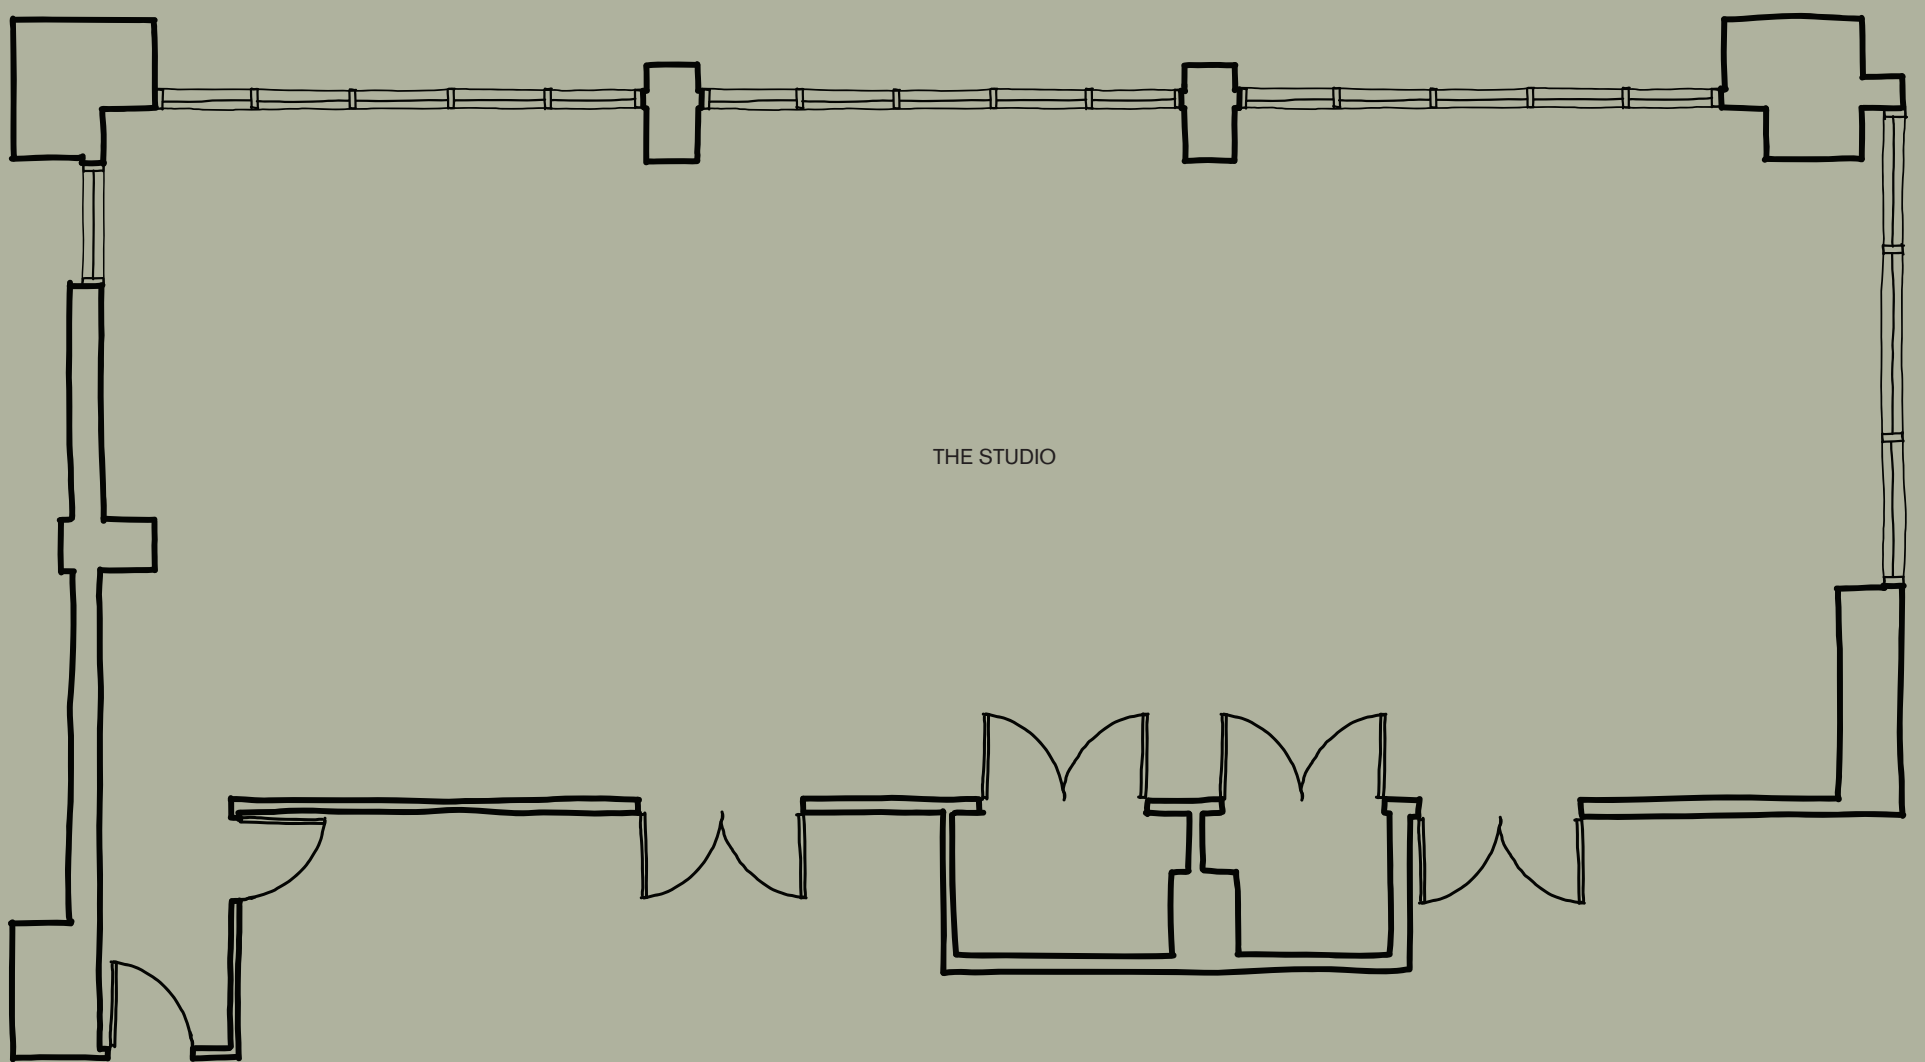

# Ace Hotel Brooklyn

**THE ATRIUM**  
2,650 sq. ft

**ACE HOTEL BROOKLYN**  
252 Schermerhorn Street  
Brooklyn, NY 11217

Email [sales.bk@acehotel.com](mailto:sales.bk@acehotel.com) for more information.

# Ace Hotel Brooklyn

**THE STUDIO**  
1,674 sq. ft.

**ACE HOTEL BROOKLYN**  
252 Schermerhorn Street  
Brooklyn, NY 11217

Email [sales.bk@acehotel.com](mailto:sales.bk@acehotel.com) for more information.

# Ace Hotel Brooklyn

**THE STOOP**  
1,930 sq. ft.

**ACE HOTEL BROOKLYN**  
252 Schermerhorn Street  
Brooklyn, NY 11217

Email [sales.bk@acehotel.com](mailto:sales.bk@acehotel.com) for more information.

# Ace Hotel Brooklyn